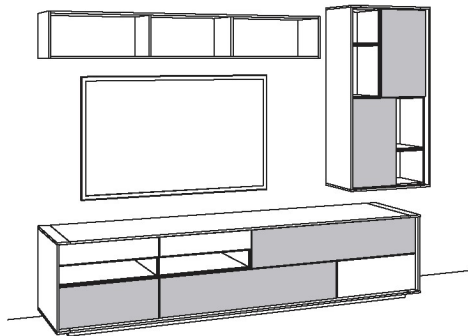

4225: Colorado Nussbaum geölt, furniert | gekennzeichnetete Fronten Lack lichtgrau matt

4238: Colorado Nussbaum geölt, furniert | gekennzeichnetete Fronten Lack anthrazit matt

7272: Wildeiche hell soft gebürstet geölt, furniert

7225: Wildeiche hell soft gebürstet geölt, furniert | gekennzeichnetete Fronten Lack lichtgrau matt

7238: Wildeiche hell soft gebürstet geölt, furniert | gekennzeichnetete Fronten Lack anthrazit matt

WOHNKOMBINATION VI01-....		VI51-.... Spiegelseitig zur Abbildung (preisgleich)	
B 286 cm H 208 cm T 54/34/31 cm		KOMBI-PREIS 3.798,-	
Kombination bestehend aus:			
1 x Lowboard	V902-....		
1 x Hängeregal	V907-..00		
1 x Hängetype	V910-....		
BELEUCHTUNGSPAKET:		VL01-0000	PREIS
Kompl. Beleuchtung inkl. Trafo, Verl. + Funkdimmer			781,-
BELEUCHTUNGEN für Einzelbestellungen:			
2 x LED-Beleuchtung Lowboard	V950-0001 à		54,-
1 x LED Beleuchtung Hängeregal	V950-0005		170,-
1 x LED-Beleuchtung Hängetype	V950-0007		221,-
1 x Sockel+Untergestellbel. Lowb.	V951-0004		74,-
1 x Trafo	V955-0000		83,-
2 x Verlängerung	V956-0000 à		13,-
1 x Funkdimmer-Set	V094-0001		100,-
Zusatzausstattung, wahlweise:			
1 x Kaminholzoptik-RW Hänger.	V949-7002		377,-
1 x Kaminholzoptik-RW Hänget.	V949-7003		203,-
1 x Glastür links f. Hängetpye	V945-5800L		145,-
1 x Glastür rechts f. Hängetype	V945-5800R		145,-
1 x Untergestell f. Lowboard	V942-1804		556,-
1 x Kabeldurchlass	V941-0000		80,-

Alle Maße sind ca. Maße. Alle Preise in Euro. Für die Zusatzausstattung geben wir immer Einzelpreise an.