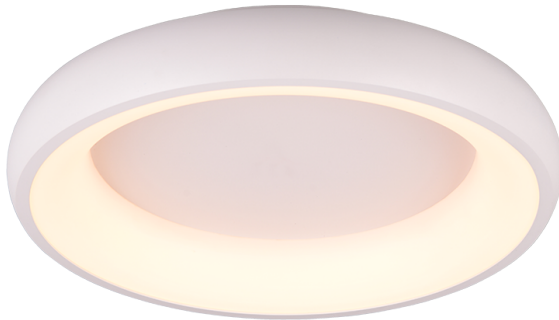

## Deckenleuchte

# CARDONA – 649614531

incl. 1x SMD, 29W · 1x 3300lm,  
2300+3000+4000K

- **Dimmbar mit Schalter**
- **Nicht für externe Dimmer geeignet**
- **Wand- und Deckenmontage**
- **IP20**
- **Lichtfarben direkt an der Leuchte einstellbar**

Klarheit und Funktionalität vereint – die Deckenleuchte CARDONA beeindruckt mit ihrem markanten Design, das durch einen Ring geprägt wird. Dieser edle Ring scheint förmlich unter der Decke zu schweben und zieht alle Blicke auf sich. Ideal für moderne Wohnräume, Büros oder Esszimmer, bietet die Leuchte durch die subtile Lichtquelle im Inneren des Rings eine gleichmäßige, blendfreie Beleuchtung und schafft so eine angenehme Atmosphäre. Die Helligkeit lässt sich in drei Stufen über einen herkömmlichen Lichtschalter regulieren, und die Lichtfarbe kann direkt an einem Schalter an der Leuchte angepasst werden. Die weiß matte Oberfläche verleiht jedem Raum eine zeitlose Eleganz und einen modernen Touch. Darüber hinaus verfügt die Leuchte über eine moderne LED Technologie, die sich durch eine hohe Lichtqualität und Energieeffizienz auszeichnet. Im Vergleich zu herkömmlichen Halogen Leuchtmitteln lassen sich bis zu 80% der Energiekosten sparen. Zusätzlich haben LED Lichtquellen eine lange Lebensdauer, produzieren weniger Wärme und schonen die Umwelt. ☒

### Materialausführung

Metall · weiß matt