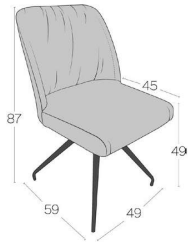

STANDARD

OPTION(S)

4,-

\*METRAGE UNI cm 110 m2 -

<b>C0810</b>	(PM18 -A SOFT)	2	3	4	5	6	7	1	2	3	1 > 9	10+	
Stuhl mit Metallgestell - fix		398,-	420,-	429,-	459,-	481,-	503,-	-	577,-	607,-	439,-	398,-	-

STANDARD

OPTION(S)

4,-

\*METRAGE UNI cm 110 m2 -

<b>C0512</b>	(PM18 +A)	2	3	4	5	6	7	1	2	3	1 > 9	10+	
Stuhl mit Metallgestell - fix		435,-	457,-	476,-	498,-	518,-	540,-	-	612,-	647,-	476,-	435,-	-

STANDARD

OPTION(S)