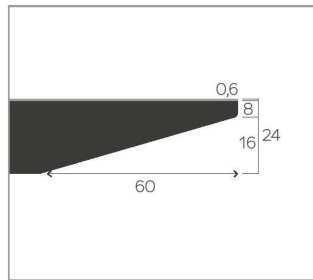

Interliving Esszimmer Serie 5110

TISCHFÜSSE TABLE FEET

Tischfuß aus Metall mit Holz ummantelt.

Seitenzargen und Metallelemente der Tischfüße sind nicht konfigurierbar, sondern immer schwarz lackiert (A01).

Feet made of metal covered with wood.

The entire metal frame and metal parts of the feet are not configurable, always black lacquered (A01).

AUSFÜHRUNG TISCHPLATTE FINISHING TABLETOP

24mm **Massivholz** mit Schweizer Kante. Erhältlich in den gewohnten Holzarten und Beiztönen: Buche (P/M), Eiche (E), Wildeiche (W) und Nussbaum (N).

24mm **solid wood**, with beveled edge. Available in our standard woods and stains: beech (P/M), oak (E), rustical oak (W) and walnut (N).

24mm Multiplexbasisplatte, mit schwarz gefärbter Schweizer Kante, belegt mit einem 0.6mm Furnier in «**MOSAIC**» auf Eiche und Nussbaum. Erhältlich in den Holzarten und Beiztönen Eiche (E) und Nussbaum (N).

24mm multiplex base, black beveled edge, top veneer 0.6mm in «**MOSAIC**» oak / walnut. Available in the woods and stains oak (E) and walnut (N).

TISCHFORM TABLETOP FORM