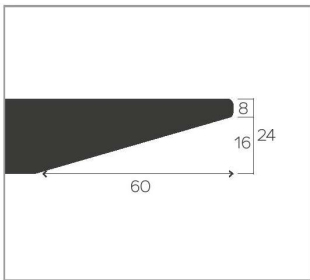

AUSFÜHRUNG TISCHPLATTE FINISHING TABLETOP

24mm **Massivholz** mit Schweizer Kante. Erhältlich in den gewohnten Holzarten und Beiztönen: Buche (P/M), Eiche (E), Wildeiche (W) und Nussbaum (N).

24mm **solid wood**, with beveled edge. Available in our standard woods and stains: beech (P/M), oak (E), rustical oak (W) and walnut (N).