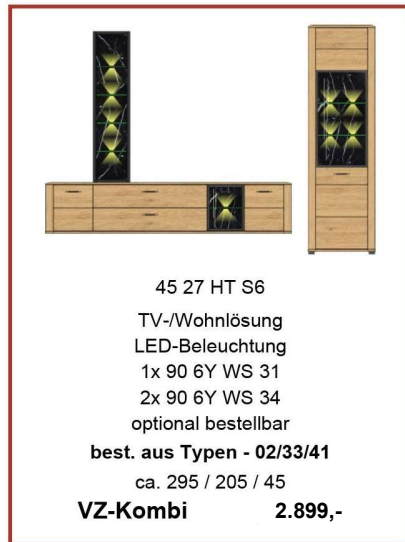

Typenprogramm montiert

Sets

Art.-Nr.
Beschreibung

Breite / Höhe / Tiefe (cm)

45 27 HT S6

TV-/Wohnlösung
LED-Beleuchtung
1x 90 6Y WS 31
2x 90 6Y WS 34
optional bestellbar

best. aus Typen - 02/33/41

ca. 295 / 205 / 45

VZ-Kombi 2.899,-