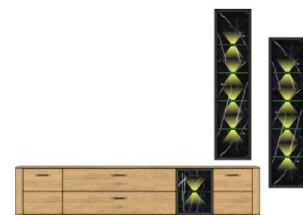

45 27 HT 89
TV-/Wohnlösung
LED-Beleuchtung
1x 90 6Y WS 31
2x 90 6Y WS 34
optional bestellbar
best. aus Typen - 33/2x41
ca. 262 / 186 / 45
2.105,-

Art.-Nr.
Beschreibung

Breite / Höhe / Tiefe (cm)